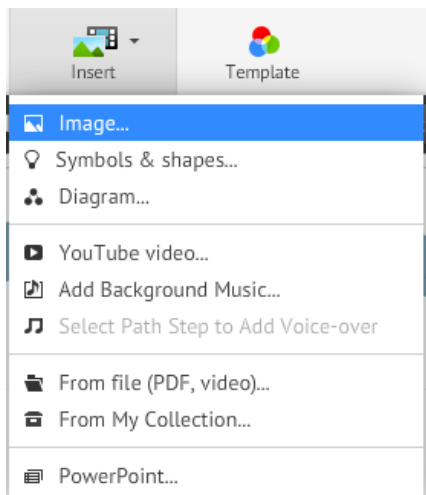

PREZİ UYGULAMA KULLANIMI

- Hepimiz PowerPoint ile hazırlanmış, artık şablonunu ezberlediğimiz sıkıcı sunumlara şahit olmuşuzdur. Prezi internet üzerinden, görsel olarak gerçekten çekici ve değişik sunum hazırlamanızı sağlayan bir platform. Çoğu işlem simgelerle birkaç tıklama ile yapılabilirdi için kullanımı oldukça kolay. Web tabanlı olarak site üzerinden üye olup istediğiniz kadar sunum hazırlayabiliyorsunuz. Bilgisayarınıza indirerek kayıt edebilirsiniz.
- Prezi, klasik slayt sıralaması mantığı ile çalışmıyor. Birbirine bağlanan nesnelere, belirli bir hareket sırası verilerek oynatılması ile canlanıyor. Uzaklaşan ve aniden yakınlaşan yazılar, birbiri ile çakışan geometrik nesnelere ile canlı sunumlar. Youtube videoları "embed-gömülü" yapılabiliyor, bilgisayarımızdan video veya görsel yükleyebiliyoruz

Sign up to Prezi

You have chosen "Public access" for \$0/year

Your personal info

First name	Last name
Email	
Password	
Re-enter password	

Sign up

I agree to the [terms of use](#).

PREZI İLE YENİ SUNUM

- Yeni sunum yapmak için New Prezi seçilip herhangi bir şablon düzenlenebilir veya Blank ile boş bir prezi açılabilir.

+ New prezi

- Yeni bir prezi oluştururken şablon seçilmişse şablon içerisindeki daire ve dikdörtgenlere metin , resim veya videolar eklenebilir.

PREZI ARAÇLAR

PREZI İLE KAYDEDİLMİŞ SUNUM

PREZI DOWNLOAD

Offline Çalışacak Şekilde Kaydetme
(İçinde youtube video link varsa çalışmaz)

Masaüstünde Düzenleme ve
kaydetme için indirme

Edit Path : Sunumda İzlenecek Yol belirlenir