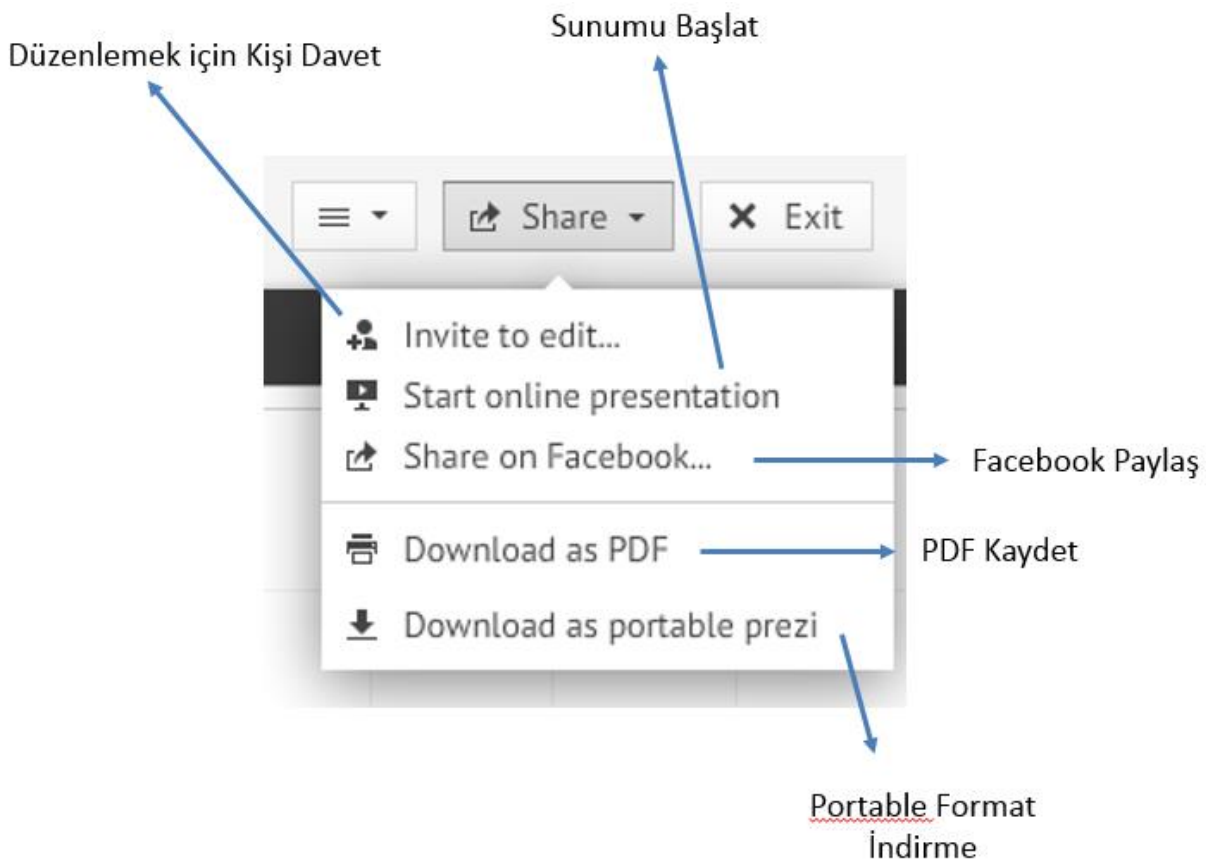

PREZİ UYGULAMA KULLANIMI

- Hepimiz PowerPoint ile hazırlanmış, artık şablonunu ezberlediğimiz sıkıcı sunumlara şahit olmuşuzdur. Prezi internet üzerinden, görsel olarak gerçekten çekici ve değişik sunum hazırlamanızı sağlayan bir platform. Çoğu işlem simgelerle birkaç tıklama ile yapılabilirdi için kullanımı oldukça kolay. Web tabanlı olarak site üzerinden üye olup istediğiniz kadar sunum hazırlayabiliyorsunuz. Bilgisayarınıza indirerek kayıt edebilirsiniz.
- Prezi, klasik slayt sıralaması mantığı ile çalışmıyor. Birbirine bağlanan nesnelere, belirli bir hareket sırası verilerek oynatılması ile canlanıyor. Uzaklaşan ve aniden yakınlaşan yazılar, birbiri ile çakışan geometrik nesnelere ile canlı sunumlar. Youtube videoları "embed-gömülü" yapılabiliyor, bilgisayarımızdan video veya görsel yükleyebiliyoruz

+ New prezi

- Yeni bir prezi oluştururken şablon seçilmişse şablon içerisindeki daire ve dikdörtgenlere metin , resim veya videolar eklenebilir.

PREZI ARAÇLAR

PREZI İLE KAYDEDİLMİŞ SUNUM

PREZI DOWNLOAD

Offline Çalışacak Şekilde Kaydetme
(İçinde youtube video link varsa çalışmaz)

Masaüstünde Düzenleme ve
kaydetme için indirme

Edit Path : Sunumda İzlenecek Yol belirlenir