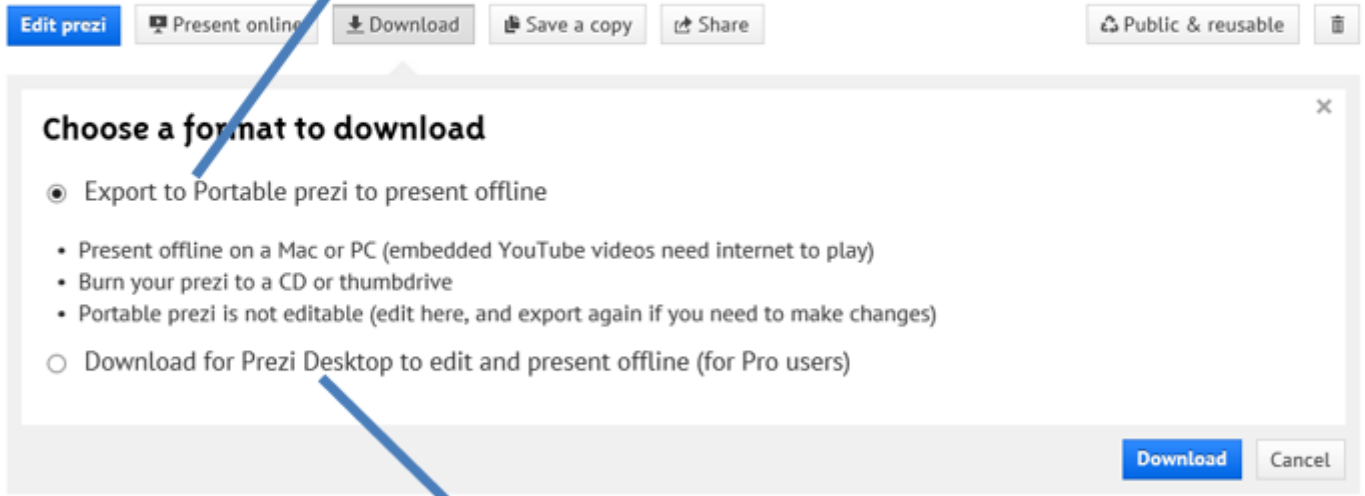

+ New prezi

- Yeni bir prezi oluştururken şablon seçilmişse şablon içerisindeki daire ve dikdörtgenlere metin , resim veya videolar eklenebilir.

PREZI ARAÇLAR

PREZI İLE KAYDEDİLMİŞ SUNUM

PREZI DOWNLOAD

Offline Çalışacak Şekilde Kaydetme
(İçinde youtube video link varsa çalışmaz)