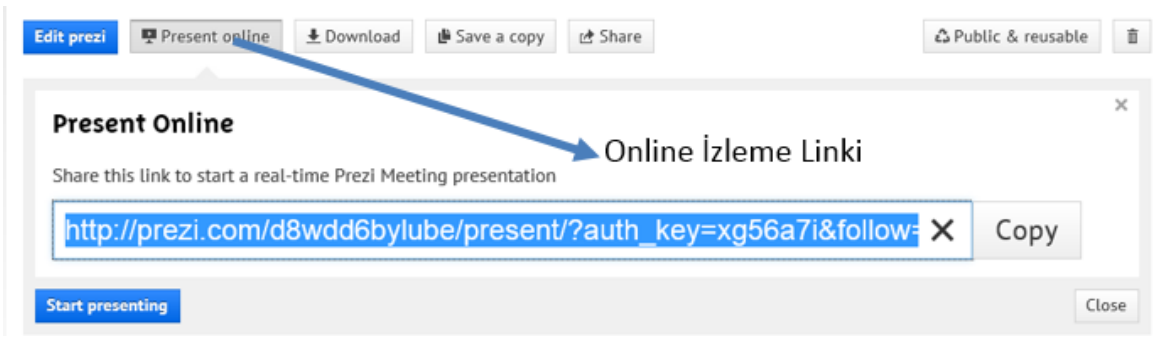

+ New prezi

- Yeni bir prezi oluştururken şablon seçilmişse şablon içerisindeki daire ve dikdörtgenlere metin , resim veya videolar eklenebilir.

PREZI ARAÇLAR

PREZI İLE KAYDEDİLMİŞ SUNUM

PREZI DOWNLOAD

Offline Çalışacak Şekilde Kaydetme
(İçinde youtube video link varsa çalışmaz)